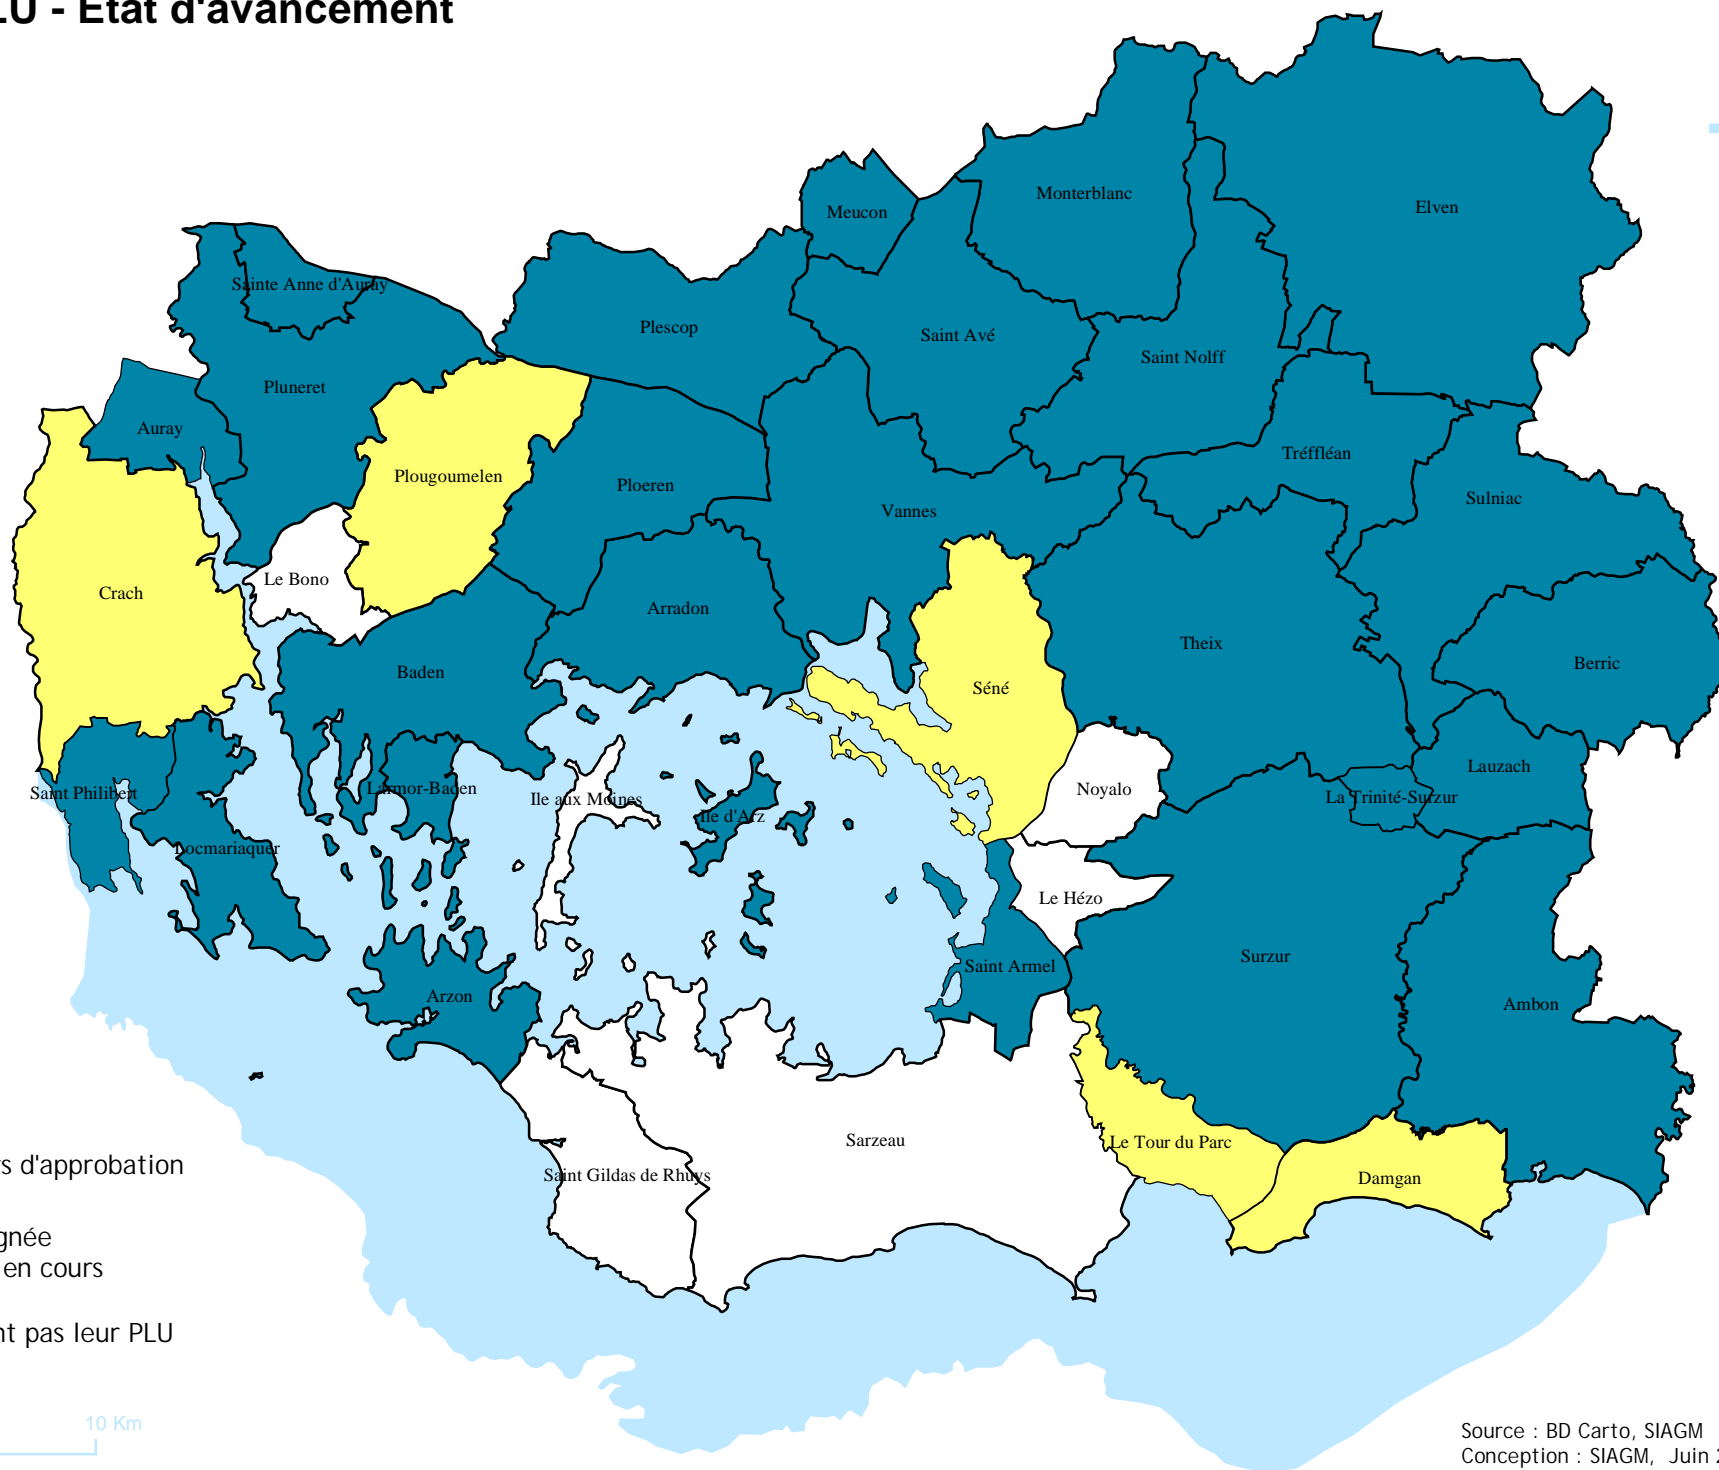

Projet de Parc Naturel Régional du Golfe du Morbihan

Révision de PLU - Etat d'avancement

Juin 2008

0 5 10 Km